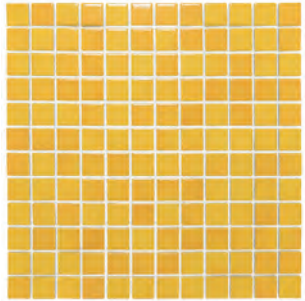

AFH13B Bronze Metallic*

AFH13072 Glossy Pink

AMH13010 Matt White

AMH13317 Matt Black

*Not resistant to acids / Par résistant aux acides / Nicht säurebeständig

BARCELONA 23X23 SQUARE

AF2320002 Glossy Yellow Flame