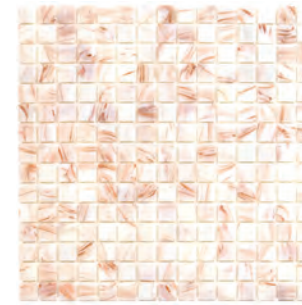

GMG461 Cream