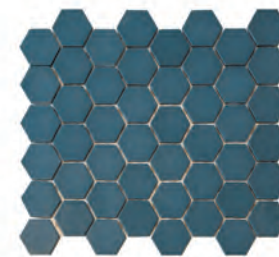

VAL65M Blue