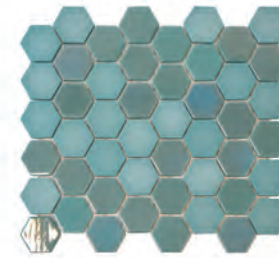

VAL125 Turquoise