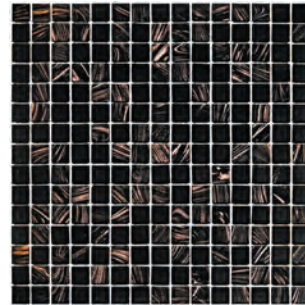

GMG361 Black