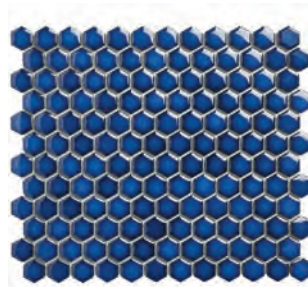

AFH23700 Glossy Cobalt Blue