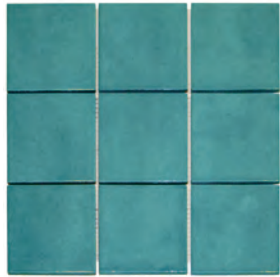

KAG10125 Ocean Blue Glossy