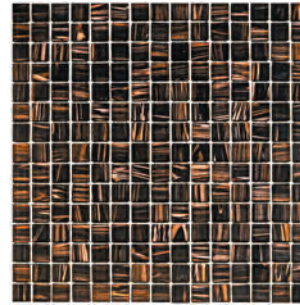

GM451 Brown