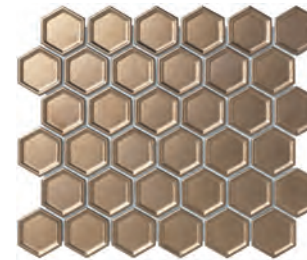

AFH13B Bronze Metallic*