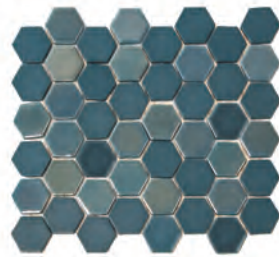

VAL650 Blue