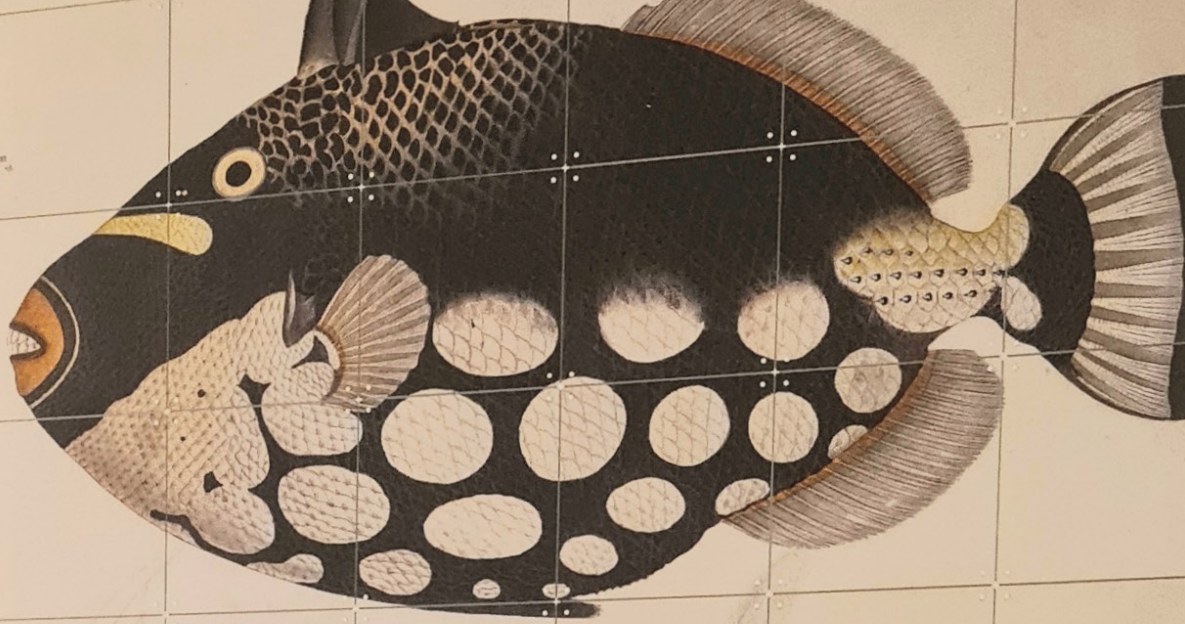

Tafel 129. Fig. 2.
Mit dem Messer zu gewinnen
nicht auf dem Klyptostomat
nicht zu colieren