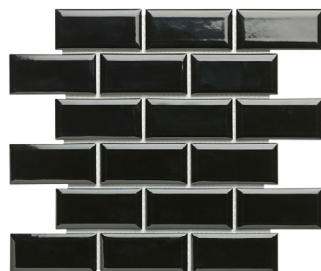

RHOMBUS MIX 4,8x8,1
 PACUMIX1 lesk 145,-/ks **1790 / m²**
 rozměr plata: 26,6x30,5 cm
 přepočet: 1 m² = 12,35 plátů

SKLADEM

METRO WHITE 4,5x9,5
 PAME100 lesk 95,-/ks **1105 / m²**
 rozměr plata: 29,1x29,6 cm
 přepočet: 1 m² = 11,63 plátů