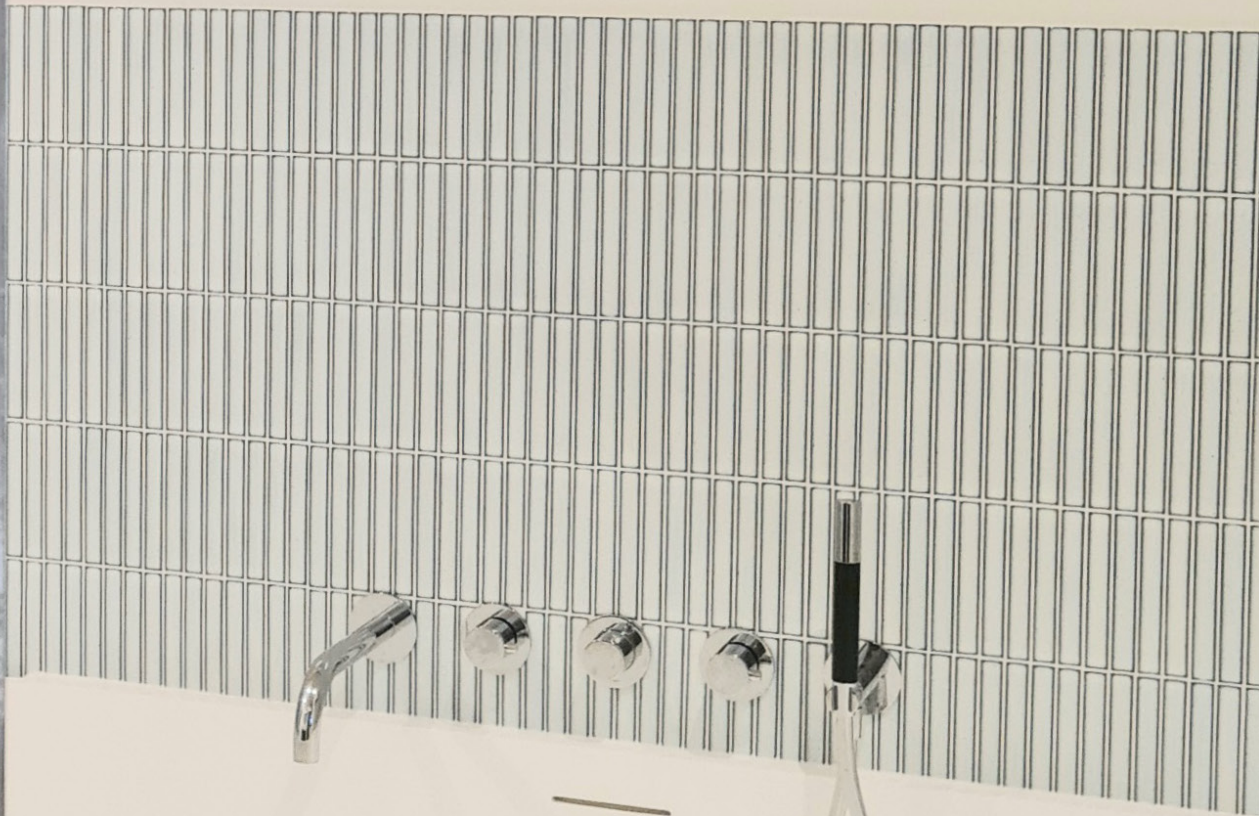

Tafel 129. Fig. 2.
Mit dem Messer zu gewinnen
nicht auf dem Klyptostomat
nicht zu colieren